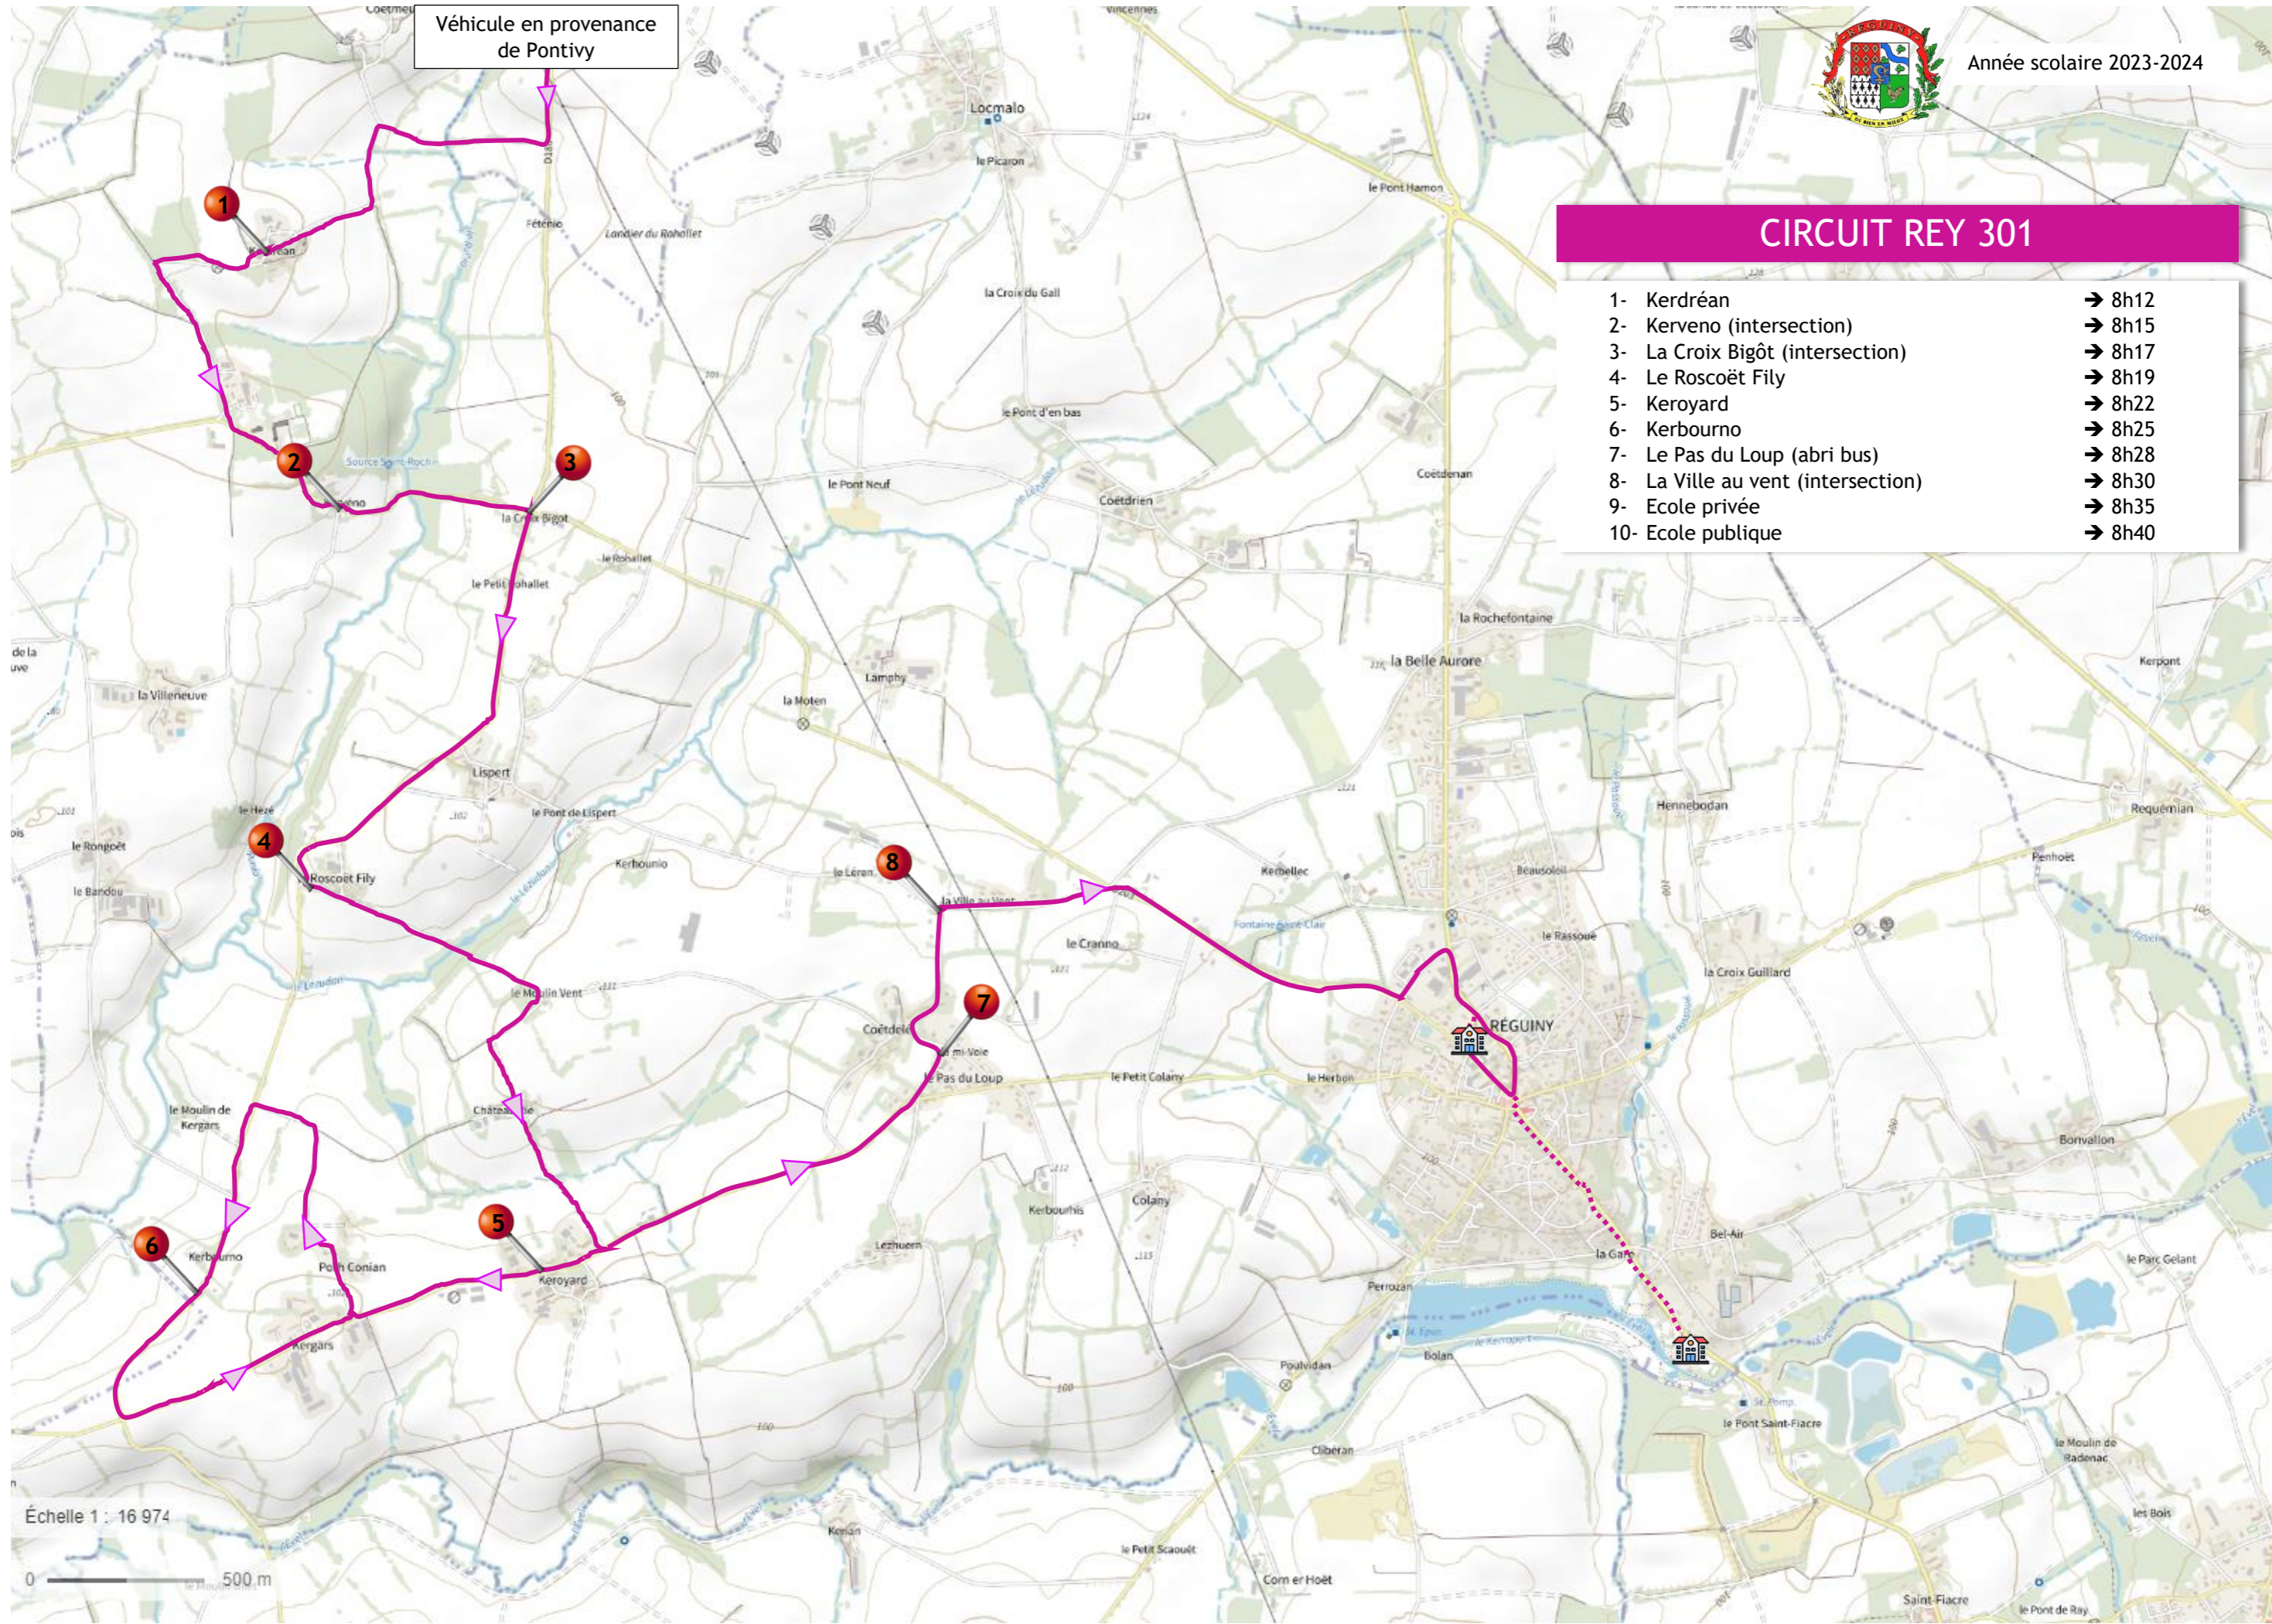

CIRCUIT REY 301

- | | |
|------------------------------------|--------|
| 1- Kerdréan | → 8h12 |
| 2- Kerveno (intersection) | → 8h15 |
| 3- La Croix Bigôt (intersection) | → 8h17 |
| 4- Le Roscoët Fily | → 8h19 |
| 5- Keroyard | → 8h22 |
| 6- Kerbourno | → 8h25 |
| 7- Le Pas du Loup (abri bus) | → 8h28 |
| 8- La Ville au vent (intersection) | → 8h30 |
| 9- Ecole privée | → 8h35 |
| 10- Ecole publique | → 8h40 |

Véhicule en provenance de Pontivy

Échelle 1 : 16 974
0 500 m