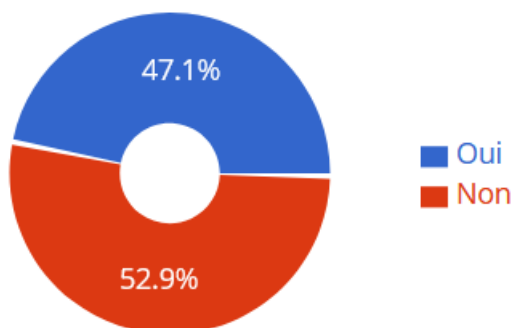

Si non, seriez-vous prêt à vous y investir ?

Merci à tous pour votre participation !