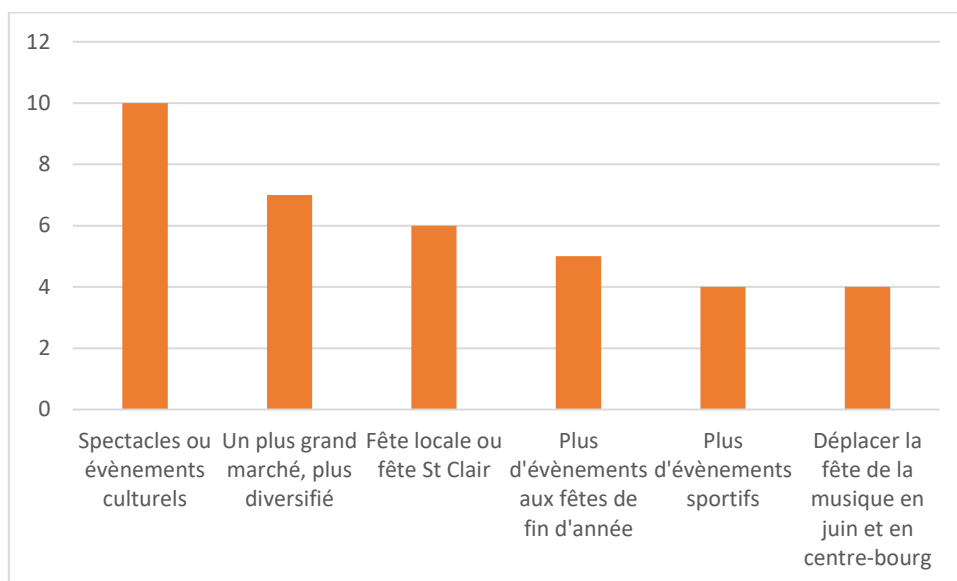

Quel type d'évènement souhaiteriez-vous sur la commune ?