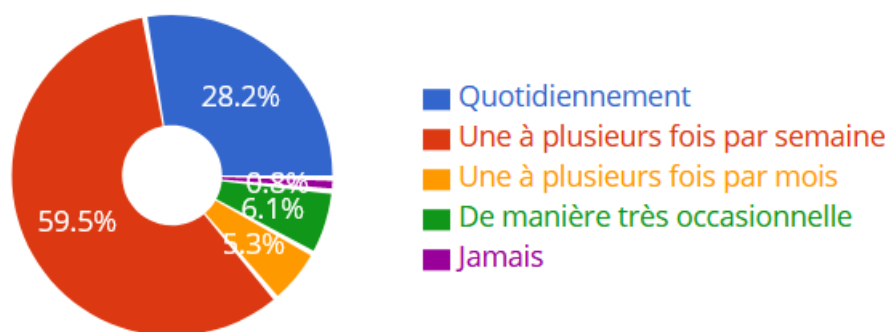

A quelle fréquence fréquentez-vous les commerces de la commune ?