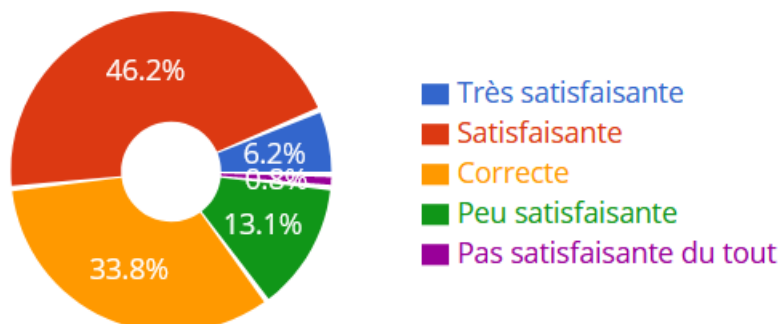

I) Commerces, services, équipements :

Comment jugez-vous l'offre de commerces à Réguieny ?