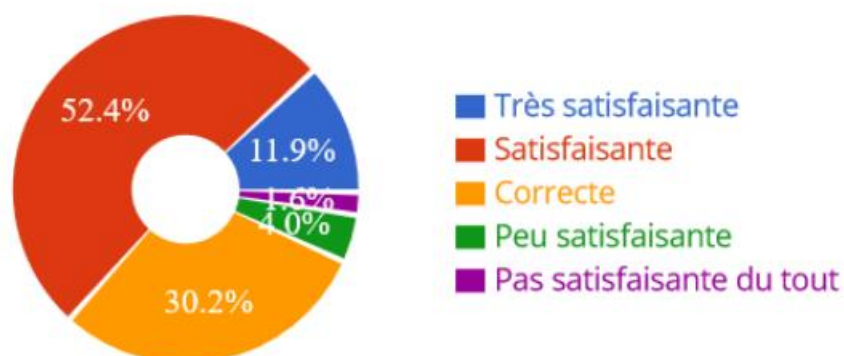

Comment jugez-vous l'offre de services et d'équipements sur la commune ?