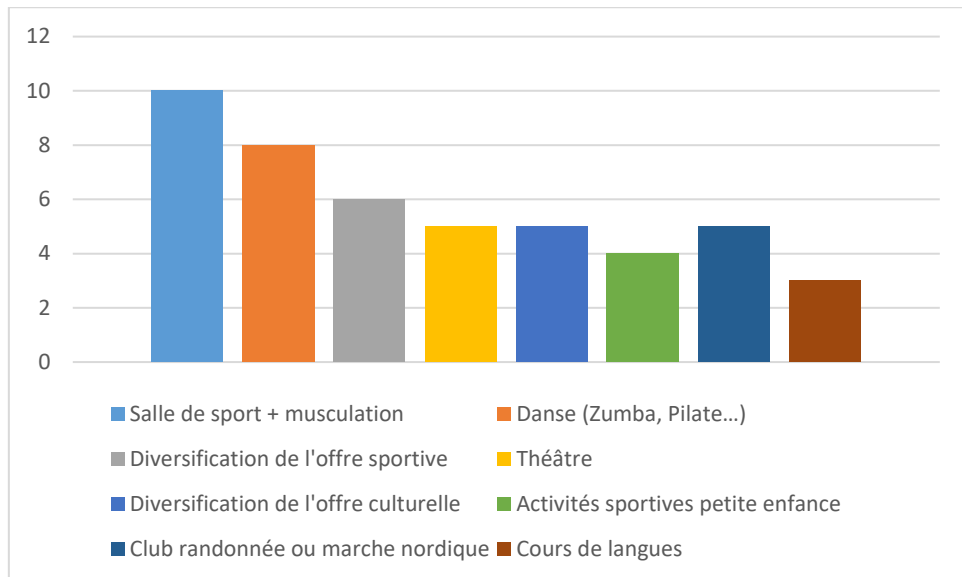

Comment jugez-vous l'offre de services et d'équipements sur la commune ?

Selon vous, quel type de services et d'équipements manque-t-il prioritairement à Réguiny ?

II) Vie associative, culturelle et évènementielle :

Effectuez-vous des activités culturelles, sportives ou de loisirs ?

Si oui, à Régigny ou dans une autre commune ?

Quelle offre culturelle, sportive ou de loisirs pourrait selon vous être développée prioritairement à Réguiny ?